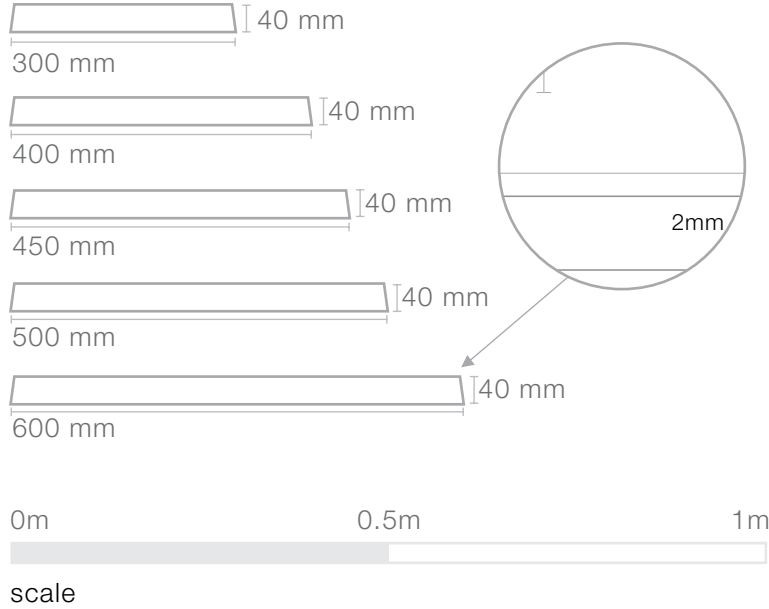

### Sizes available

- 300 x 300 (11 units per m<sup>2</sup>)
- 400 x 400 (6.3 units per m<sup>2</sup>)
- 450 x 450 (5 units per m<sup>2</sup>)
- 500 x 500 (4 units per m<sup>2</sup>)
- 600 x 300 (5.5 units per m<sup>2</sup>)
- 600 x 600 (2.8 units per m<sup>2</sup>)
- 600 x 150 (border)
- 300 x 300 bullnose
- 450 x 450 bullnose
- 600 x 300 bullnose

### laying specifications for JAGAS wet cast pavers

JAGAS 600mm x 600mm pavers 605mm centres

JAGAS 450mm x 450mm pavers 455mm centres